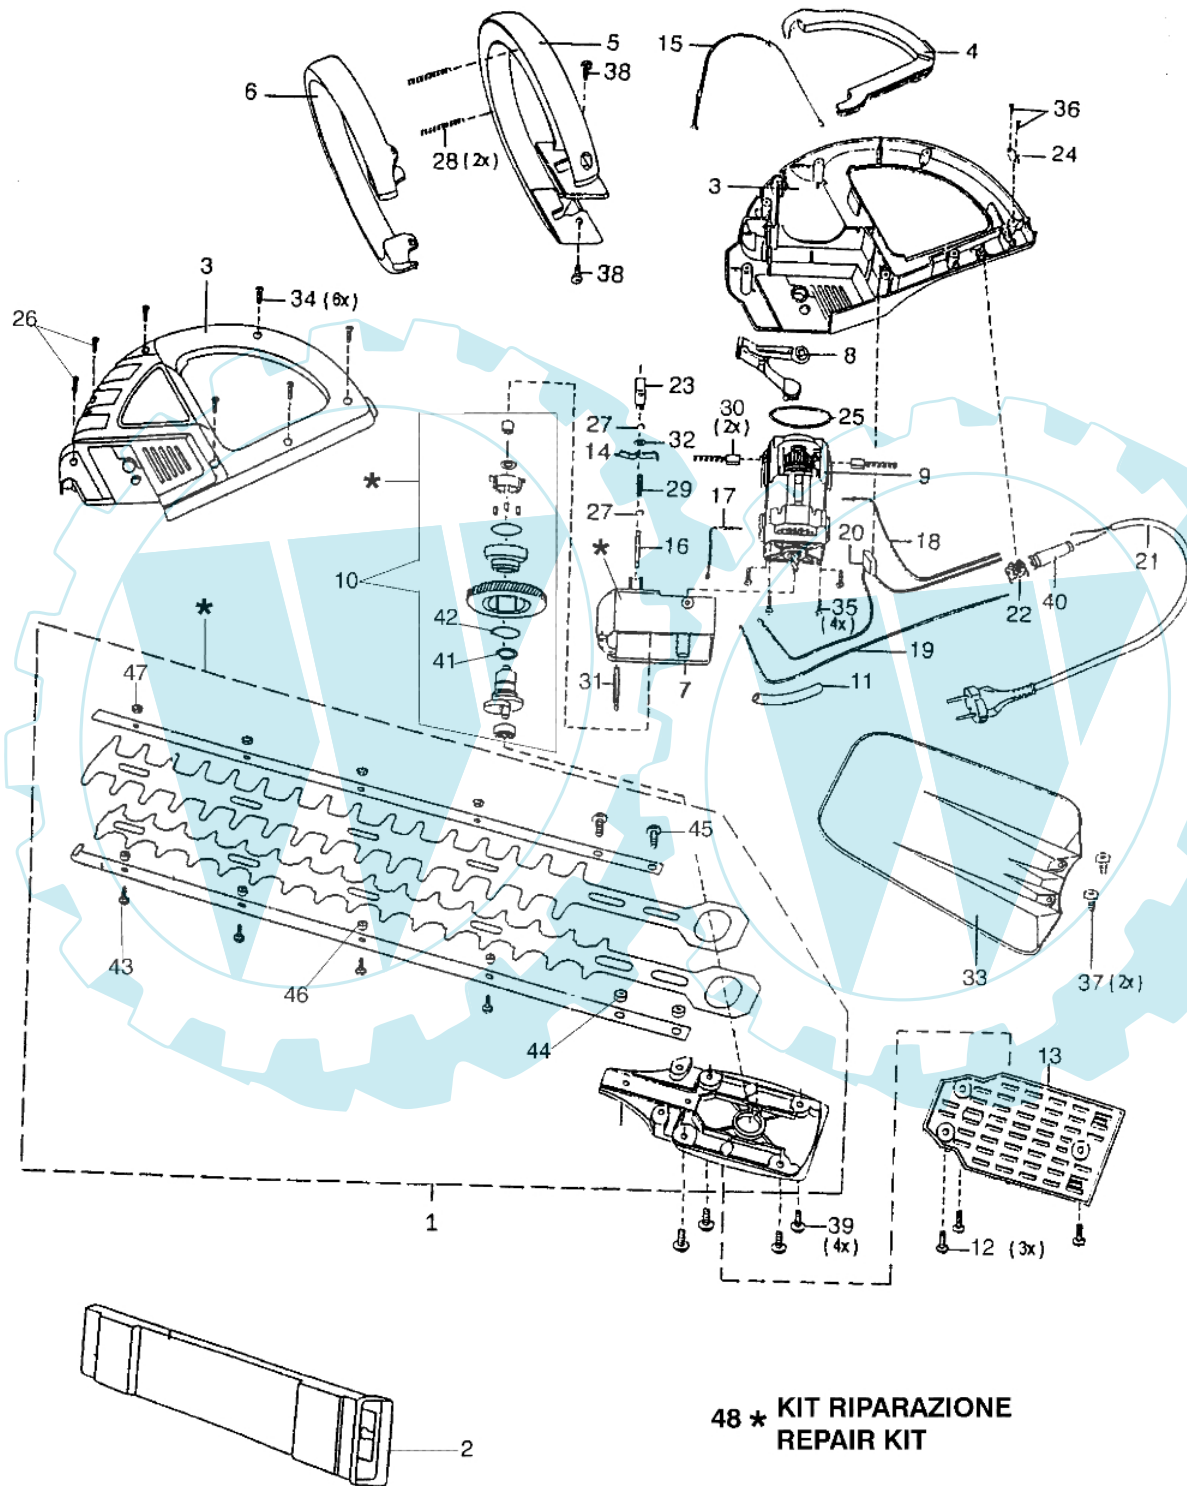

TS 42 - Komplett ersatzteilzeichnung

48 * KIT RIPARAZIONE
REPAIR KIT

Bild Nr.	Anz.	Teilenummer	Beschreibung	Technische Nachricht
1	1	K45490807	Bremssatz	
2	1	K45490064	Schultz	
3	1	K45490059	Handgriff komplet	
4	1	K45490060	Hebel	
5	1	K45490061	Handgriff	
6	1	K45490062	Handgriff	
7	1	K45490430	Getriebe gehause	
8	1	K45490063	Hebel	
9	1	K45490141	Motor	
10	1	K45490829	Ritzel	
11	1	K27101051	Rohr	
12	2	K45490243	Schraube	
13	1	K45490074	Platte	
14	1	K45490148	Vorspann	
15	1	K45490428	Kabel	
16	1	K45490425	Stift	
17	1	K45490150	Kabel	
18	1	K45490146	Kabel	
19	1	K45490147	Kabel	
20	1	K45490143	Kondensер	
21	1	K45190102	Kabel	
22	1	K45490144	Klemme	
23	1	K45490142	Schalter	
24	1	K45190013	Schelle	
25	1	K45490065	Ring	
26	2	K45190205	Schraube	
27	1	K45490233	Scheibe	
28	2	K45690253	Feder	
29	1	K45490238	Feder	
30	2	K45190128	Burste	
31	1	K45490240	Filz	
32	1	K45490235	Scheibe	
33	1	K45190011	Handschutz	
34	4	K45190204	Schraube	
35	2	K45490232	Schraube	
36	2	K45190228	Schraube	
37	2	K45190209	Schraube	
38	4	K45190210	Schraube	
39	4	K45490241	Schraube	
40	1	K45190010	Buchse	
41	1	K45490069	Ring	
42	1	K45490070	Ring	
43	4	K45490251	Schraube	
44	2	K45190405	Distanzstück	
45	2	K45690250	Schraube	
46	4	K45190407	Distanzstück	
47	4	K45190214	Mutter	
48	1	K45490868	Aenderung kpl	